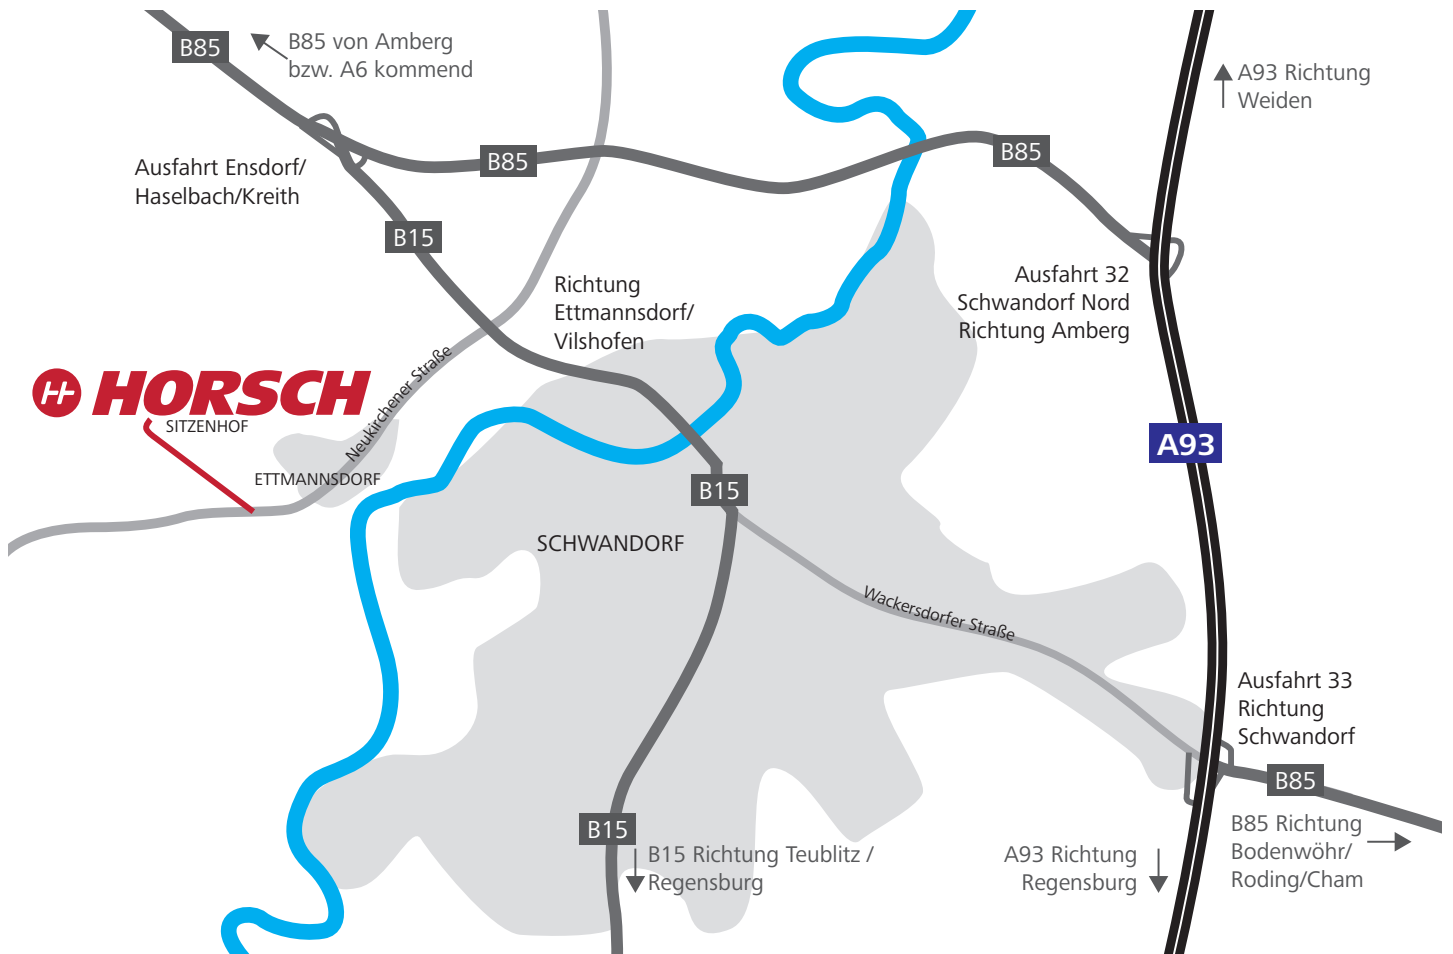

So finden Sie uns:

HORSCH Gelände

P1 = Besucherparkplatz (vor Gebäude A)

Bitte melden Sie sich hier an:

HORSCH Maschinen GmbH
Sitzenhof 1
92421 Schwandorf
Tel. +49 9431 7143-0
E-Mail: info@horsch.com